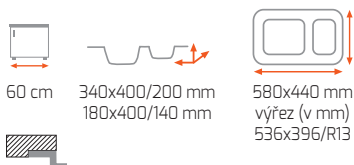

BE LINEA RS 15 2B 580

60 cm 340x400/200 mm 580x440 mm
180x400/140 mm výřez (v mm)
536x396/R13

Odtoková souprava
+ sifon pro úsporu místa s odbočkou na myčku