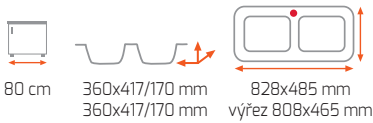

STYLO 1B

Odtoková souprava **EXTRA SLIM**
+ sifon pro úsporu místa s odbočkou na myčku

Provedení	Kód	2 190 Kč
Nerez	10107026	AKČNÍ CENA
Mikrolinen	10107045	1 890 Kč

Možnost dokoupit excentr za 600 Kč

Síla nerezového plechu dřezu 1 mm

STYLO 1B 1D

Odtoková souprava **EXTRA SLIM**
+ sifon pro úsporu místa s odbočkou na myčku

Provedení	Kód	2 790 Kč
Nerez	10107021	AKČNÍ CENA
Mikrolinen	10107043	2 390 Kč

Možnost dokoupit excentr za 600 Kč

Síla nerezového plechu dřezu 1 mm

STYLO 2B

Odtoková souprava **EXTRA SLIM**
+ sifon pro úsporu místa s odbočkou na myčku

Provedení	Kód	3 990 Kč
Nerez	11107025	AKČNÍ CENA
Mikrolinen	11107044	2 790 Kč

Možnost dokoupit excentr za 500 Kč

Síla nerezového plechu dřezu 1 mm

BASICO 1B 1D 79

Odtoková souprava **EXTRA SLIM**
+ sifon pro úsporu místa s odbočkou na myčku

Provedení	Kód	1 990 Kč
Nerez	10124001	AKČNÍ CENA
		1 890 Kč

Síla nerezového plechu dřezu 0,7 mm

PRINCESS 1½ B 1½D

Odtoková souprava **EXTRA SLIM**
+ sifon pro úsporu místa s odbočkou na myčku

Provedení	Kód	3 490 Kč
Nerez	30000172	AKČNÍ CENA
		2 990 Kč

Síla nerezového plechu dřezu 0,9 mm

PRINCESS 1½ B 1D

Odtoková souprava
+ sifon pro úsporu místa s odbočkou na myčku

Provedení	Kód	3 990 Kč
Nerez	30000186	AKČNÍ CENA
		3 290 Kč

Síla nerezového plechu dřezu 0,9 mm