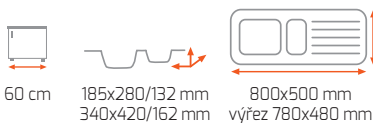

BASICO 1B 1D 79

Odtoková souprava **EXTRA SLIM**
+ sifon pro úsporu místa s odbočkou na myčku

Provedení	Kód	1 990 Kč
Nerez	10124001	AKČNÍ CENA
		1 890 Kč

Síla nerezového plechu dřezu 0,7 mm

PRINCESS 1½ B 1½D