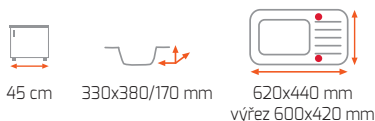

KOMFOR 45 S-TQ