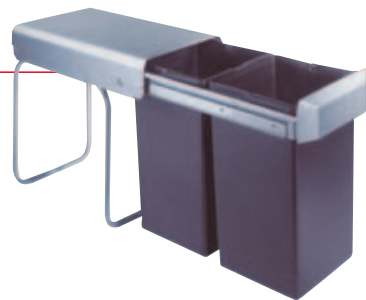

DOUBLE-BOY

30 cm 265x388,5x450 mm
265x393,5x450 mm*

Provedení	Nádoby – objem	Kód
30 DT	2 x 15 l	755611

2 490 Kč
AKČNÍ CENA
1 990 Kč

* s držadlem na uchopení