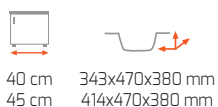

45 cm 418x330x335 mm

Provedení	Nádoby – objem	Kód
Pullboy 45 double**	2 x 11 l	840453-60

5 490 Kč
AKČNÍ CENA
4 990 Kč

S dotahem

VIVO SOFT 40

40 cm 343x470x380 mm
45 cm 414x470x380 mm

Provedení	Nádoby – objem	Kód
DUO 40	2x12 l	52381
DUO 45	2x16 l	52382