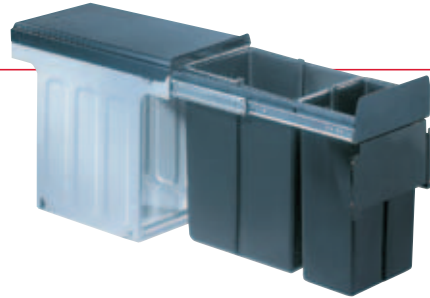

BIO-DOUBLE 30.1 BM

30 cm 254x385x480 mm

Provedení	Nádoby – objem	Kód
30.1 BM	1 x 11 l, 1 x 20 l	885301

3 490 Kč
AKČNÍ CENA
2 790 Kč