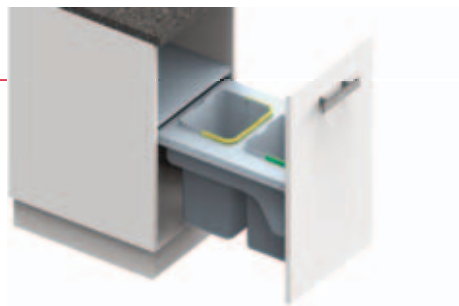

45 cm 418x330x335 mm

Provedení	Nádoby – objem	Kód
Pullboy 45 double**	2 x 11 l	840453-60

5 490 Kč
AKČNÍ CENA
4 990 Kč

S dotahem

VIVO SOFT 40

40 cm 343x470x380 mm
45 cm 414x470x380 mm

Provedení	Nádoby – objem	Kód
DUO 40	2x12 l	52381
DUO 45	2x16 l	52382