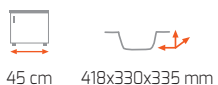

5 990 Kč
AKČNÍ CENA
5 190 Kč

S dotahem

PULLBOY SOFT 50

50 cm 468x330x335 mm

Provedení	Nádoby – objem	Kód
Pullboy 50 double**	1 x 17 l, 1 x 11 l	840503-60

5 490 Kč
AKČNÍ CENA
4 990 Kč

S dotahem

PULLBOY SOFT 45