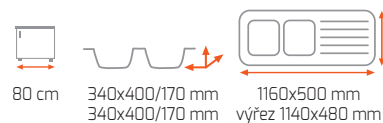

UNIVERSO 1½B 1D

Odtoková souprava
+ sifon pro úsporu místa s odbočkou na myčku

Provedení	Kód	2 990 Kč
Nerez**	10120036	AKČNÍ CENA
		2 590 Kč

Síla nerezového plechu dřezu 0,8 mm

UNIVERSO 2B 1D

Odtoková souprava
+ sifon pro úsporu místa s odbočkou na myčku