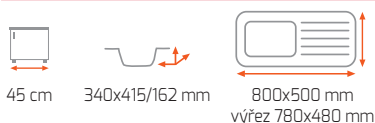

STENA 45 E ECO