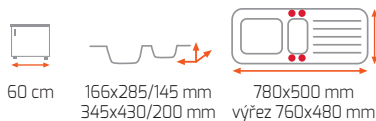

7 490 Kč
AKČNÍ CENA
5 990 Kč

ASTRAL 60 B-TG

Odtoková souprava s excentrem
+ sifon pro úsporu místa s odbočkou na myčku

MADE IN GERMANY

Provedení	Kód
Pískově béžová	88923
Topaz	88925
Černá metalická	88957
Bílá	88921
Hliníkové šedá	88955
Kávová	40143522
Opuka	40143524