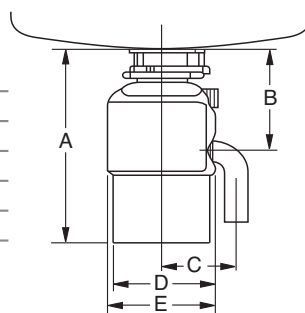

ROZMĚRY PRO MONTÁŽ

	100	200	TR 50.4
A	312	344	318
B	171	185	168
C	168	168	131
D	162	162	162
E	205	234	175

NÁHRADNÍ SÍTKO

Nerezové sítko
Rozměr: 3 1/2"

OLD
450 Kč
AKČNÍ CENA
395 Kč

NEW
1 395 Kč
AKČNÍ CENA
1 195 Kč

Provedení
Nerez – OLD 61001905
Nerez – NEW 75265