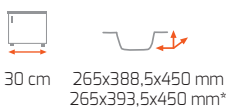

DOUBLE-BOY

30 cm 265x388,5x450 mm
265x393,5x450 mm*