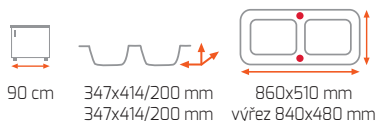

STONE 90 B-TG