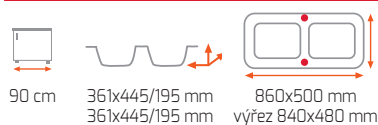

LUMINA 90 B-TG