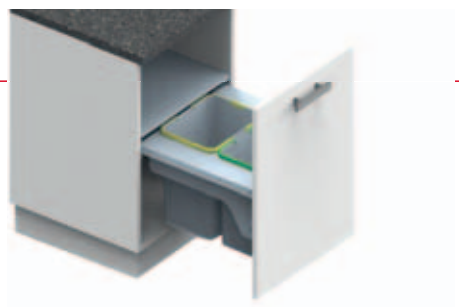

VIVO SOFT 50

50 cm 464x470x380 mm

Provedení	Nádoby – objem	Kód
Duo 50	2x16 l	52383

3 490 Kč
AKČNÍ CENA
2 590 Kč

S dotahem