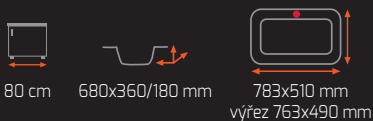

Provedení	Kód	7 990 Kč
Nerez	10701191411125	AKČNÍ CENA 6 890 Kč

Síla nerezového plechu dřezu 1 mm

ELIGO EL785XF-M manuální ovládání

Odtoková souprava s excentrem + sifon pro úsporu místa s odbočkou na myčku