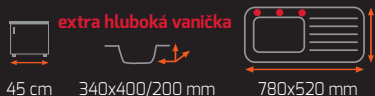

Síla nerezového plechu dřezu 1 mm

ZENIT R15 1B 1D 78

45 cm 340x400/200 mm 780x520 mm

Odtoková souprava s excentrem
+ sifon pro úsporu místa s odbočkou na myčku

Provedení	Kód	11 290 Kč
Nerez P	13139002	AKČNÍ CENA
Nerez L	13139003	9 690 Kč