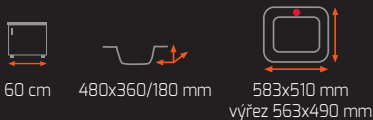

ELIGO EL58SF-M manuální ovládání

Odtoková souprava s excentrem + sifon pro úsporu místa s odbočkou na myčku