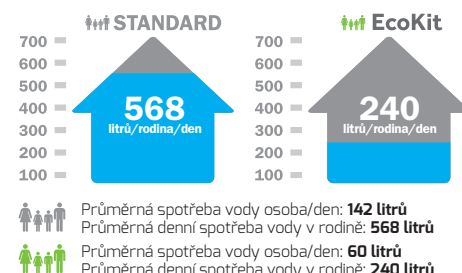

SPRCHOVÉ HLAVICE

Pro model:
MONT B

1 090 Kč
AKČNÍ CENA
950 Kč

Provedení Kód
Chrom*** 81016013

Pro model:
ARES B

790 Kč
AKČNÍ CENA
690 Kč

Provedení Kód
Chrom*** R1318500

Pro model:
ARES 999

1 190 Kč
AKČNÍ CENA
1 090 Kč

Provedení Kód
Chrom*** R1321800

KARTUŠE

Pro modely:
CUADRO, INOX, ICON

od 790 Kč
AKČNÍ CENA
od 690 Kč

Provedení Kód
Keramiká podle modelu***

Pro model:
KOBE PRO

1 390 Kč
AKČNÍ CENA
1 290 Kč

Provedení Kód
Chrom*** R1319700

Pro model:
ARES 939

1 090 Kč
AKČNÍ CENA
990 Kč

Provedení Kód
Chrom*** R1321100

Pro model:
AURA B

1 090 Kč
AKČNÍ CENA
990 Kč

Provedení Kód
Chrom*** R801311

Pro modely:
AURA, INCA, MONT

od 590 Kč
AKČNÍ CENA
od 490 Kč

Provedení Kód
Keramiká podle modelu***

HADICE

Pro všechny modely

790 Kč
AKČNÍ CENA
690 Kč

Provedení Kód
Ocelové vlákno podle modelu***

PERLÁTORY

Pro všechny modely

od 490 Kč
AKČNÍ CENA
od 390 Kč

Provedení Kód
Chrom podle modelu***

MONTÁŽNÍ SADA

Pro všechny modely

od 90 Kč
AKČNÍ CENA
od 79 Kč

Kód
podle modelu***

STABILIZAČNÍ PODLOŽKA

Pro všechny modely

od 59 Kč
AKČNÍ CENA
od 49 Kč

Provedení Kód
Plast R652104

PERLÁTOR PRO ÚSPORU VODY

Pro závit
Ø 22 mm

299 Kč
AKČNÍ CENA
249 Kč

Provedení Kód
EcoKit (3 ks perlátoru) 1035000

Pro závit
Ø 18 mm

259 Kč
AKČNÍ CENA
190 Kč

Provedení Kód
EcoKit (2 ks perlátoru) 273014106

Dávkovače umožňují pohodlné, přesné a elegantní dávkování saponátu přímo do vaničky.

DÁVKOVAČE SAPONÁTU

LADON 2v1

2 990 Kč
AKČNÍ CENA
2 690 Kč

Provedení Kód
Chrom 629016

Dávkovač s možností ovládat excentr

Délka závitu 30 mm

60x285 mm 0,3 l

PLUS

950 Kč
AKČNÍ CENA
790 Kč

Provedení Kód
Chrom HC 20-CPB plus

Délka závitu 50 mm

57x360 mm 0,5 l

PLANO

890 Kč
AKČNÍ CENA
690 Kč

Provedení Kód
Chrom 115890011

Délka závitu 30 mm

Možnost čerpání z velké nádoby

87x250 mm 0,25 l

SQUARE

1 990 Kč
AKČNÍ CENA
1 790 Kč

Provedení Kód
Chrom SQ CPB

Délka závitu 50 mm

57x360 mm 0,5 l