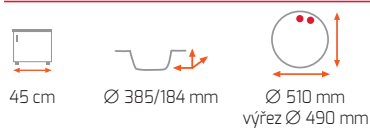

CENTROVAL 45 TG

Odtoková souprava s excentrem
+ sifon pro úsporu místa s odbočkou na myčku