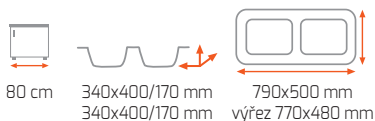

UNIVERSO 2B 79