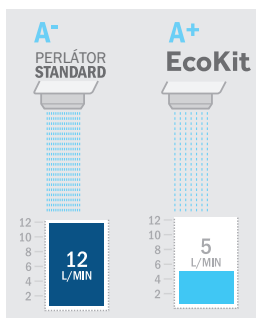

SPRCHOVÉ HLAVICE

Pro model:
MONT B

1 090 Kč
AKČNÍ CENA
950 Kč

Provedení Kód
Chrom*** 81016013

Pro model:
ARES B

790 Kč
AKČNÍ CENA
690 Kč

Provedení Kód
Chrom*** R1318500

Pro model:
ARES 999

1 190 Kč
AKČNÍ CENA
1 090 Kč

Provedení Kód
Chrom*** R1321800

KARTUŠE

Pro modely:
CUADRO, INOX, ICON

od 790 Kč
AKČNÍ CENA
od 690 Kč

Provedení Kód
Keramiká podle modelu***

Pro model:
KOBE PRO

1 390 Kč
AKČNÍ CENA
1 290 Kč

Provedení Kód
Chrom*** R1319700

Pro model:
ARES 939

1 090 Kč
AKČNÍ CENA
990 Kč

Provedení Kód
Chrom*** R1321100

Pro model:
AURA B

1 090 Kč
AKČNÍ CENA
990 Kč

Provedení Kód
Chrom*** R801311

Pro modely:
AURA, INCA, MONT

od 590 Kč
AKČNÍ CENA
od 490 Kč

Provedení Kód
Keramiká podle modelu***

HADICE

Pro všechny modely

790 Kč
AKČNÍ CENA
690 Kč

Provedení Kód
Ocelové vlákno podle modelu***

PERLÁTORY

Pro všechny modely

od 490 Kč
AKČNÍ CENA
od 390 Kč

Provedení Kód
Chrom podle modelu***

MONTÁŽNÍ SADA

Pro všechny modely

od 90 Kč
AKČNÍ CENA
od 79 Kč

Kód
podle modelu***

STABILIZAČNÍ PODLOŽKA

Pro všechny modely

od 59 Kč
AKČNÍ CENA
od 49 Kč

Provedení Kód
Plast R652104

PERLÁTOR PRO ÚSPORU VODY

Pro závit
Ø 22 mm

299 Kč
AKČNÍ CENA
249 Kč

Provedení Kód
EcoKit (3 ks perlátoru) 1035000

Pro závit
Ø 18 mm

259 Kč
AKČNÍ CENA
190 Kč

Provedení Kód
EcoKit (2 ks perlátoru) 273014106

Dávkovače umožňují pohodlné, přesné a elegantní dávkování saponátu přímo do vaničky.

DÁVKOVAČE SAPONÁTU

LADON 2v1

2 990 Kč
AKČNÍ CENA
2 690 Kč

Provedení Kód
Chrom 629016

Dávkovač s možností ovládat excentr

Délka závitu 30 mm

60x285 mm 0,3 l

PLUS

950 Kč
AKČNÍ CENA
790 Kč

Provedení Kód
Chrom HC 20-CPB plus

Délka závitu 50 mm

57x360 mm 0,5 l

PLANO

890 Kč
AKČNÍ CENA
690 Kč

Provedení Kód
Chrom 115890011

Délka závitu 30 mm

Možnost čerpání z velké nádoby

87x250 mm 0,25 l

SQUARE

1 990 Kč
AKČNÍ CENA
1 790 Kč

Provedení Kód
Chrom SQ CPB

Délka závitu 50 mm

57x360 mm 0,5 l