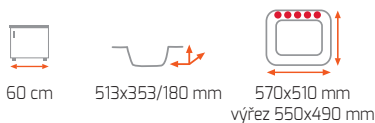

MENORCA 60 TG