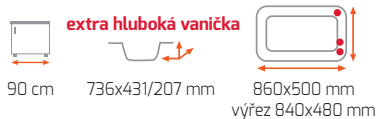

BAHIA 1B PLUS

Odtoková souprava s excentrem
+ sifon pro úsporu místa s odbočkou na myčku