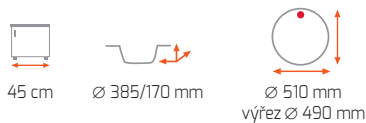

CENTROVAL 45

Odtoková souprava
+ sifon pro úsporu místa s odbočkou na myčku