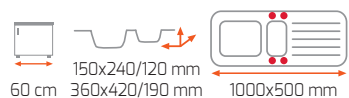

SIMPLA 60 B-TG