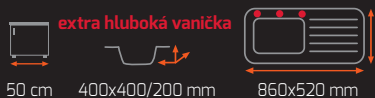

ZENIT R15 1B 1D 86

50 cm 400x400/200 mm 860x520 mm

Odtoková souprava s excentrem
+ sifon pro úsporu místa s odbočkou na myčku