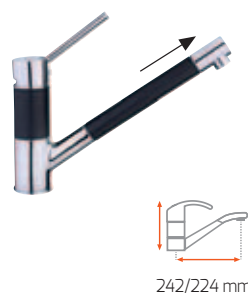

ø 22 mm

167/227 mm

ARES B 938 TG 5-490-Kč
AKČNÍ CENA
4 590 Kč

Provedení	Kód
Černá metalická	239381200
Pískově béžová	239381205
Topaz	23938120T
Opuka**	23938120VE

AURA B 978 TG 5-290-Kč
AKČNÍ CENA
4 490 Kč