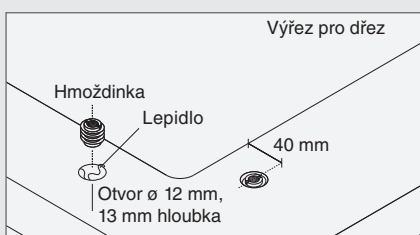

MONTÁŽ NEREZOVÉHO NEBO GRANITOVÉHO DŘEZY POD DESKU

Príslušenství Kód
Úchyt* (strana 35) 63016

Výrobce Teka poskytuje doživotní záruku na austenitickou nerezovou ocel (18/10), která je vyrobena dle systému a pravidel AISI-304 a ze které je zhotoven Váš nový dřez. Záruka se nevztahuje na doplňky, příslušenství a na mechanické poškození.