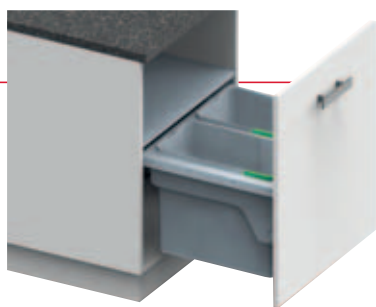

60 cm 654x470x380 mm

Provedení	Nádoby – objem	Kód
Cuadro 60	2x16 / 2x4 l	52385-1
TRIO 60	2x12 / 1x16 l	52385
Double 60	2x24 l	52385-2

3 990 Kč
AKČNÍ CENA
3 190 Kč

S dotahem

BIO-TRIO 40.1 BM

40 cm 338x385x480 mm