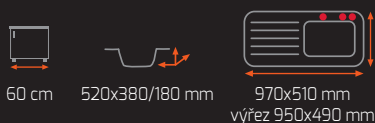

FRAME 1B 1D PLUS