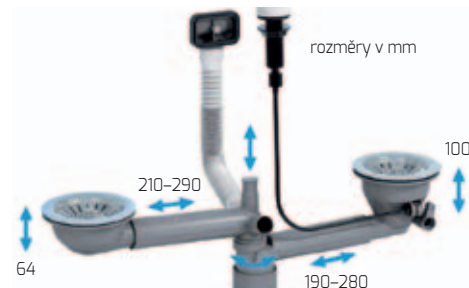

Doplňkové příslušenství Teka může vylepšit Váš dřez, neboť bylo speciálně navrženo pro každý jednotlivý model. Koše na nádobí, příhrádky na talíře, cedící misky, krájecí prkénka, drtiče odpadků atd. se rychle stanou nepostradatelnou součástí Vaší kuchyně. Nabídku příslušenství ke konkrétnímu typu dřezu najdete na produktovém listu na stránkách www.teka.com v odkazu „Produkty“ – „Dřezy“.

PRACOVNÍ DESKY

Skleněná pracovní deska
Cena od 1 190 Kč

Dřevěná pracovní deska
Cena od 990 Kč

Plastová pracovní deska
Cena od 590 Kč

Skleněná pracovní deska
Cena od 1 190 Kč

KOŠE NA NÁDOBÍ

Nerezový koš na nádobí
Cena od 990 Kč

Bílý koš na nádobí
Cena od 990 Kč

Nerezová cedící miska
Cena od 990 Kč

Plastová cedící miska
Cena od 490 Kč

Více informací o dostupnosti a cenách doplňků si vyžádejte u svého prodejce

ODTOKOVÉ SOUPRAVY EXTRA SLIM (pouze pro nerezové dřezy)

Provedení **Extra slim** umožní snadnější montáž odpadkového koše i pod hlubokou vaničku dřezu.

490 Kč
AKČNÍ CENA
390 Kč
Bez excentru Extra slim
Provedení Kód
Plast 3 1/2" A01017

990 Kč
AKČNÍ CENA
790 Kč
Bez excentru Extra slim
Provedení Kód
Plast 3 1/2" A01015

5 excentrem Extra slim
1 290 Kč
AKČNÍ CENA
999 Kč
Provedení Kód
Plast 3 1/2" A01016

5 excentrem Extra slim
1 590 Kč
AKČNÍ CENA
1 290 Kč
Provedení Kód
Plast 3 1/2" A01014

ODTOKOVÉ SOUPRAVY A SIFONY

450 Kč
AKČNÍ CENA
390 Kč
Bez excentru + sítko
Provedení Kód
Plast 3 1/2" EA56440T

990 Kč
AKČNÍ CENA
790 Kč
Bez excentru + sítko
Provedení Kód
Plast 3 1/2" ET51440T

390 Kč
AKČNÍ CENA
350 Kč
Bez excentru + sítko
Provedení Kód
Plast 3 1/2" 61001113

290 Kč
AKČNÍ CENA
250 Kč
Bez excentru + špunt
Provedení Kód
Plast 1 1/2" 61001174

170 Kč
AKČNÍ CENA
150 Kč
Sifon pro úsporu místa
Provedení Kód
Plast EM56440T

ČISTÍCÍ PROSTŘEDKY

290 Kč
AKČNÍ CENA
225 Kč
Durgol

279 Kč
AKČNÍ CENA
249 Kč
Tekla Clean