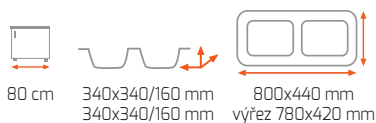

UNIVERSAL 2B