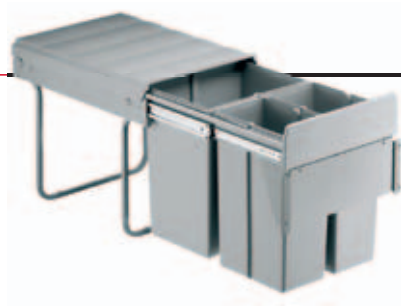

MASTER BOY 40 BM

40 cm 338x480x385 mm

Provedení	Nádoby – objem	Kód
Double	2 x 20 l	785403
Trio	1 x 20 l, 2 x 10 l	785401

3 490 Kč
AKČNÍ CENA
2 990 Kč