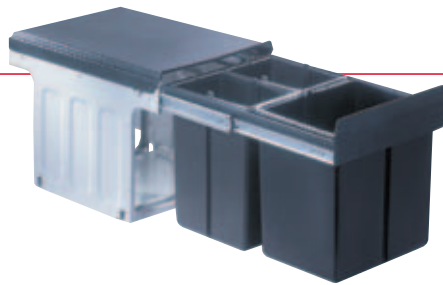

MASTER BOY 40 BM

40 cm 338x480x385 mm

Provedení	Nádoby – objem	Kód
Double	2 x 20 l	785403
Trio	1 x 20 l, 2 x 10 l	785401

3 490 Kč
AKČNÍ CENA
2 990 Kč

MASTER 40.1 DT

40 cm 338x320x475 mm

Provedení	Nádoby – objem	Kód
Double	2 x 16 l	887811
Trio	2 x 8 l, 1 x 16 l	887821